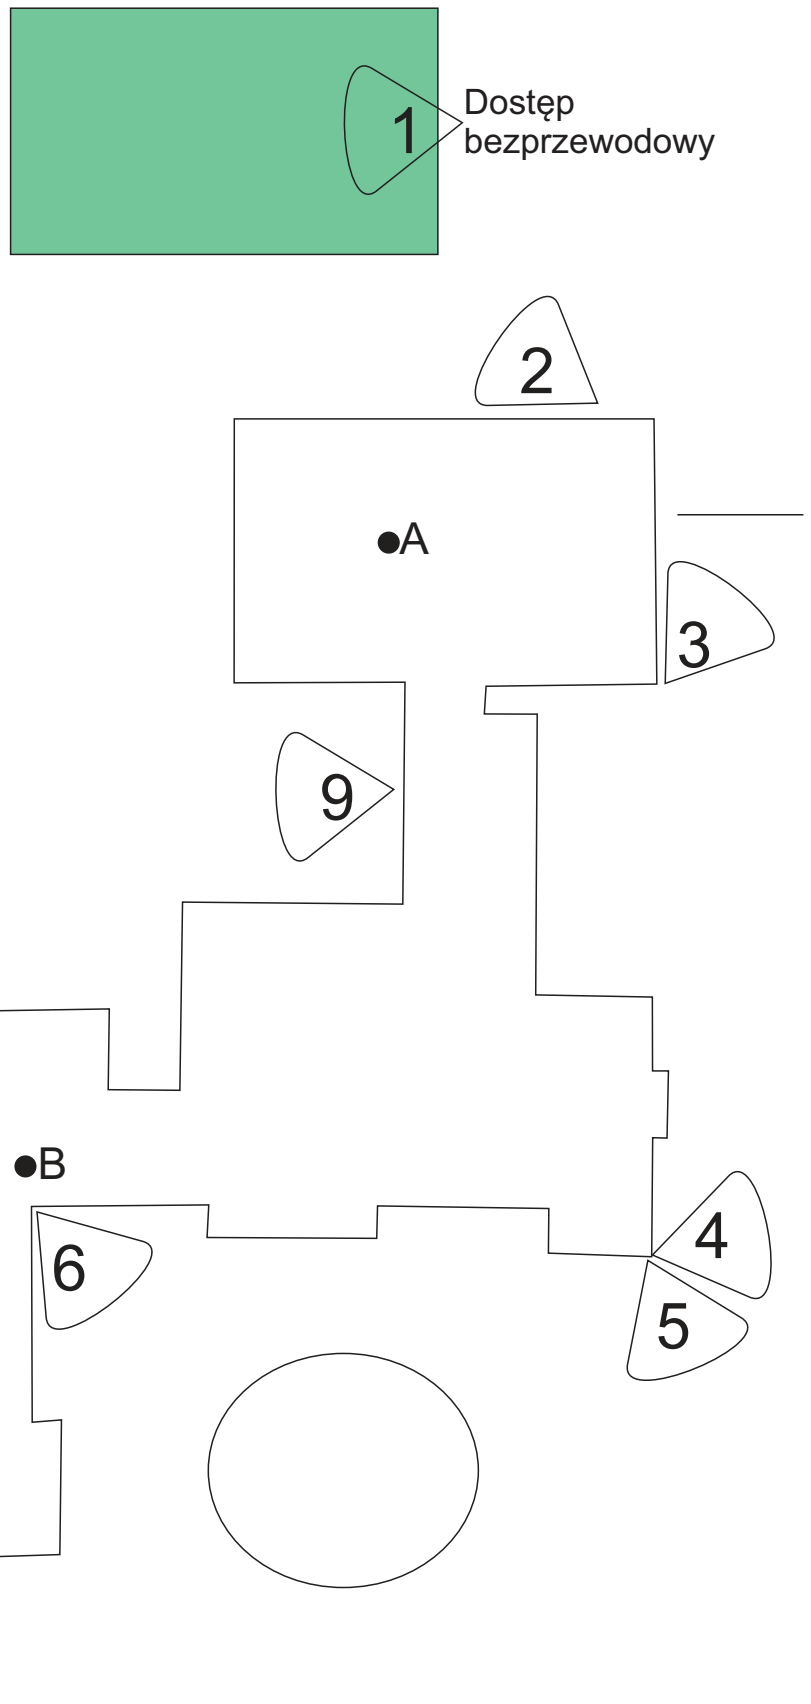

 Parking obok Beamed

 Nowy budynek

 Stacja dializ

- Szafa krosownicza A na poziomie 1 piętra
- Szafa krosownicza B na poziomie parteru
- Szafa krosownicza c na poziomie 2 piętra w nowym budynku

Skala
1 cm = 6.10 m